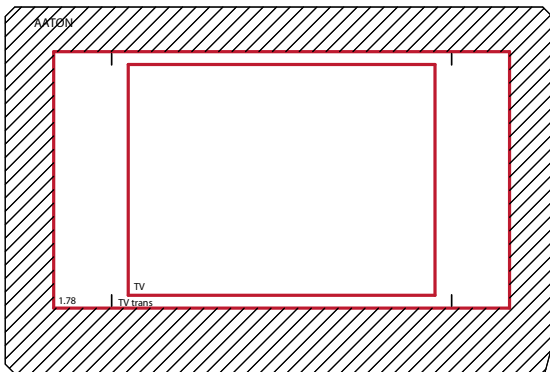

20,95mm x 11,78mm (0,824 x 0,463)

**14/9 (Glow)**

16,76mm x 10,96mm (0,659 x 0,431)

**4/3 Safe Action**

14,67mm x 10,96 (0,577 x 0,431)

# Aaton 35 III Viewing Screen with Aatonite/Glow Super 35mm Format

Format 1.85 Super 35

Ref : 35-232-29

**1.85 - S35 (Glow)**

24mm x 13mm (0,944 x 0,511)

Format 2.39 Super 35 Fullgate

Ref : 35-232-31

**2.39 - S35 (Glow)**

24mm x 10,04mm (0,944 x 0,395)

**Full Gate**

24,92mm x 18,67mm (0,981 x 0,735)

Format 1.78 - 1.33 TV safe - 1.3 3 TV Trans

Ref : 35-232-38

**1.78 - S35 (Glow)**

24mm x 13,5mm (0,944 x 0,531)

**TV Safe (Glow)**

19,2mm x 12,56mm (0,755 x 0,494)

**4/3- S35**

16,8mm x 12,56mm (0,661 x 0,494)